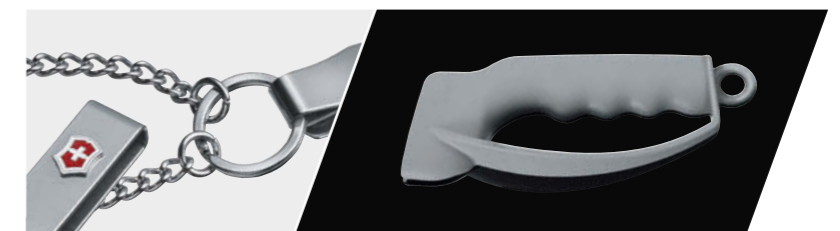

en funda negra sintética

ACCESORIOS

DETALLES HACEN LA DIFERENCIA

PRÁTICO
SIMPLE
SEGURO

Los accesorios Victorinox son el complemento ideal para cualquier herramienta de bolsillo. Están cuidadosamente seleccionados para acompañar los objetos que lleva consigo a diario.