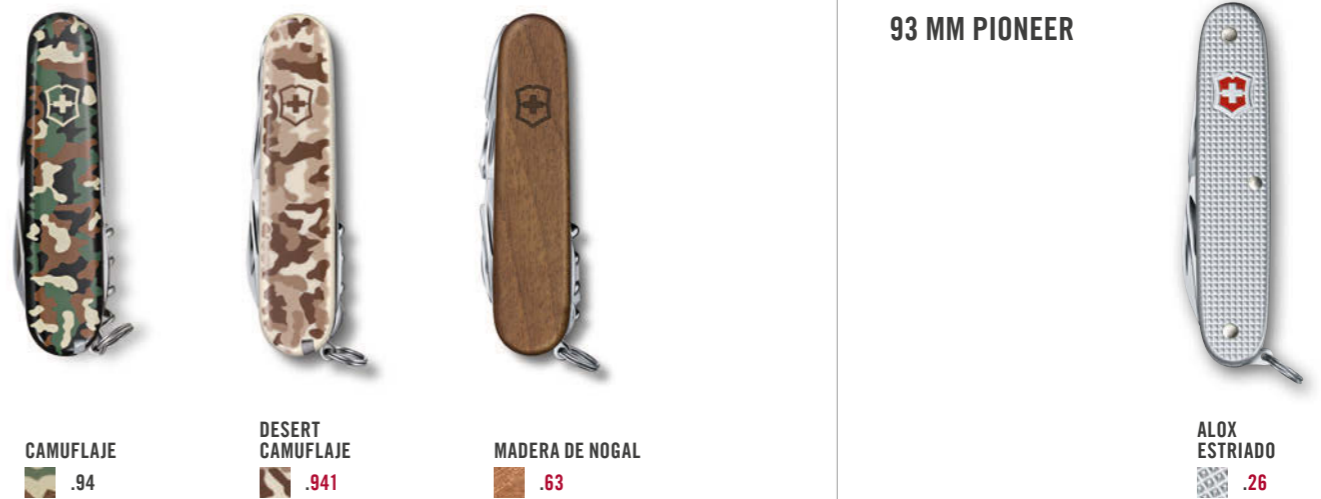

93 MM PIONEER