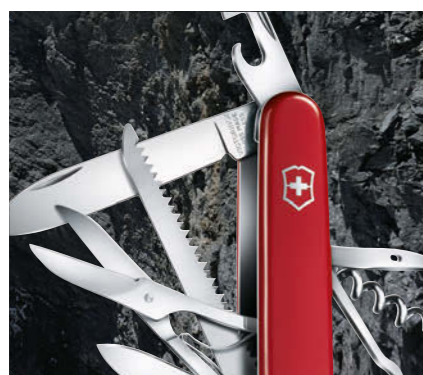

36

NAVAJAS MEDIANAS

- 84 mm Navajas tipo Oficial, modelos pequeños 38
- 85 mm Evolution 44
- 91mm Navajas tipo Oficial, modelos grandes 52
- 93 mm Pioneer 68

108

JARDÍN

- Navajas para podar 110
- Navajas para flores 111
- Navajas para injertar 112
- Silvicultura, agricultura e industria 114