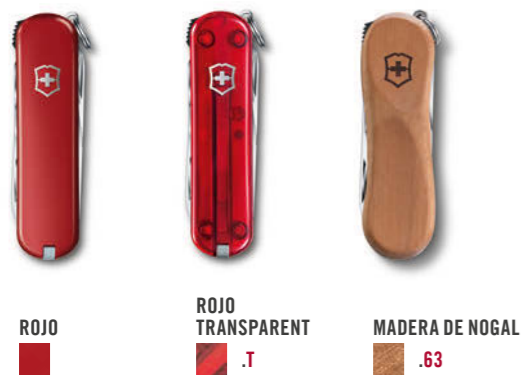

58 MM COMPANION

65 MM COMPANION

SWISS CARDS

85 MM EVOLUTION

CÓDIGO NUMÉRICO*

2.3801.63

Número de artículo

Material-/Número para el color